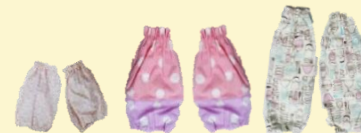

手造り製品

～ご贈答用等、地方発送も承ります～

ちっちゃなポーチ
(D10×W10cm)
300円
*柄は各種あります。

ちっちゃな手さげ
(D18×W24cm)
700円
*柄は各種あります。

アームカバー
肘下 (20cm) 250円
肘丈 (30cm) 350円
肘上 (35cm) 400円
*柄は各種あります。

カフェエプロン
(D40×W100cm)
1,000円
アームカバーとセット
1,200円
*柄は各種あります。

みっくすばする
9ピース (D184×W184×H15mm) 1,500円
12ピース (D184×W235×H15mm) 1,800円
干支 (D184×W235×H15mm) 1,800円

おっきなみっくすばする
9ピース (D235×W235×H15mm) 2,200円
12ピース (D235×W305×H15mm) 2,500円
干支 (D235×W305×H15mm) 2,500円

木馬 30,000円
(D310×W730×H600mm)