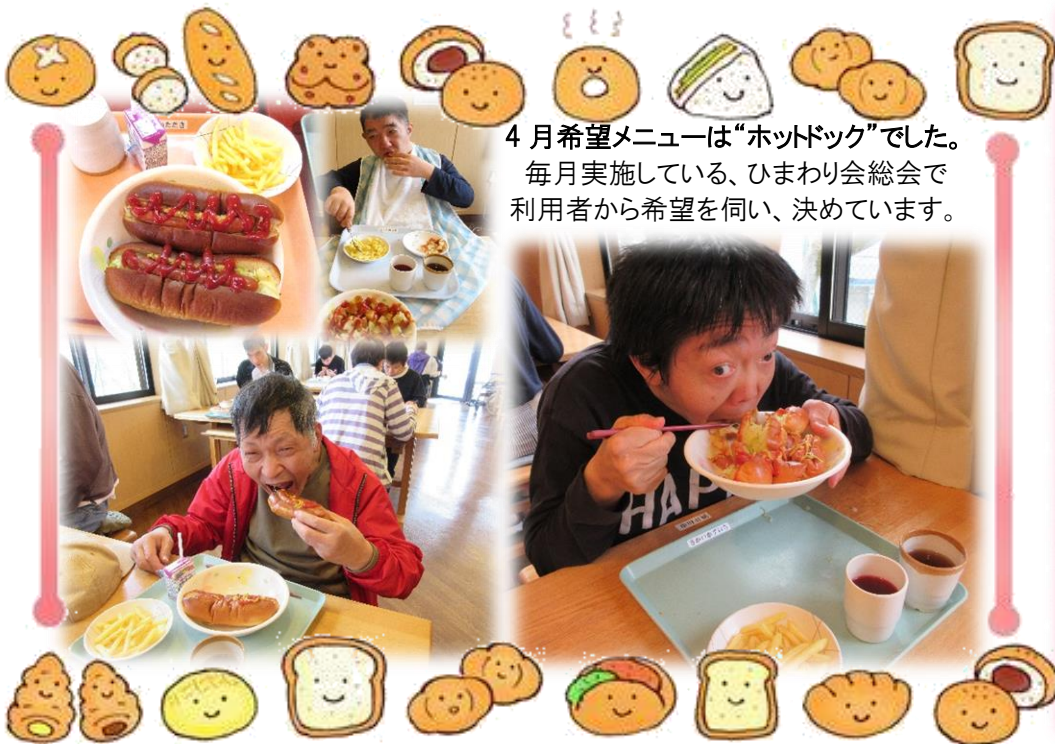

新任職員紹介

永田恵美子

生活支援員
よろしくお願いします！

4月希望メニューは“ホットドック”でした。
毎月実施している、ひまわり会総会で
利用者から希望を伺い、決めています。

○医務から○

昨年5月、新型コロナウイルス感染症が5類感染症に移行し、制限された生活から少しずつ今までの生活に戻りつつあります。昨年度からはコロナ禍で休止していた奥羽大学歯学部附属病院による歯科検診も再開し、実施しています。予防接種や大きな通院の際には、ご家族のご理解・ご協力のもと接種・治療等を行うことが出来ています。これからも健康を第一に、利用者の皆さんが健やかに生活を送ることが出来るよう努めて行きたいと思っております。